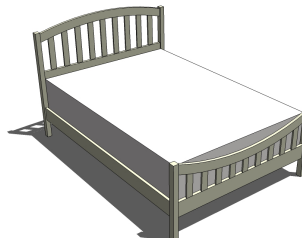

H 160 x L 40 x l 10 cm
350 €

BUREAU

Bureau d'angle
Avec une chaise

H 76 x L 90 x l 90 cm
90 €

Bureau et rangements 150
Avec une chaise

H 150 x L 150 x l 150 cm
240 €

Bureau
Avec une chaise

H 72 x L 160 x l 80 cm
180 €

Bureau et rangements 80
Avec une chaise

H 150 x L 80 x l 150 cm
120 €

Ordinateur bureau

600 €

Ordinateur portable

900 €

CHAMBRE

Lit 1 place

H 58 x L 200 x l 90 cm
90 €

Lit 2 places

H 58 x L 200 x l 140 cm
190 €

Lit 2 places mezzanine

H 150 x L 200 x l 150 cm
220 €

Dressing

H 200 x L 150 x l 50 cm
200 €

Armoire