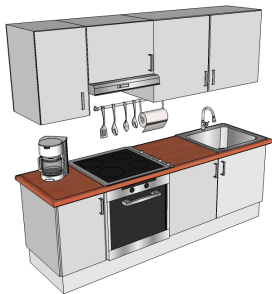

CATALOGUE

AMÉNAGEMENT INTÉRIEUR ET ÉLÉMENTS

Conteneur Neuf - ISO 40 HC
Ext. : H 2,89 x L 12,20 x l 2,43m
Int. : H 2,35 x L 12 x l 2,35m
3600 €

Aménagement
Isolation, électricité, plomberie, menuiserie
15000 €

Paroi de 7cm isolée
1m linéaire
100 €

Porte
H 200 x L 92 cm
100 €

CUISINE

Cuisine équipée
Evier, four 2000w, plaque
1500w, rangement.
Sans réfrigérateur !
H 200 x L 228 x l 65 cm
2000 €

Aménagement cuisine
Rangement et plan de
travail

H 200 x L 60 x l 60 cm
200 €

Evier
Evier, robinet complet
Pour meuble en 60 cm
100 €

Réfrigérateur 90L
Réfrigérateur 90 litres

H 85 x L 55 x l 58 cm
110 €

Réfrigérateur 270L
Réfrigérateur / Congélateur
270 litres
H 175 x L 60 x l 60 cm
300 €

Réfrigérateur 500L
Réfrigérateur / Congélateur
500 litres

H 175 x L 85 x l 60 cm
700 €

Four micro-ondes
500w
H 25 x L 45 x l 35 cm
50 €

Four et plaque de cuisson
2000w

H 85 x L 60 x l 60 cm
500 €

Plaques et hotte
2000w
Pour meuble en 60 cm
350 €