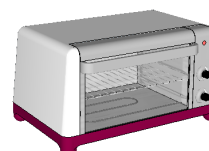

Paroi de 7cm isolée
1m linéaire
100 €

Porte
H 200 x L 92 cm
100 €

CUISINE

Cuisine équipée
Evier, four 2000w, plaque
1500w, rangement.
Sans réfrigérateur !
H 200 x L 228 x l 65 cm
2000 €

Aménagement cuisine
Rangement et plan de
travail

H 200 x L 60 x l 60 cm
200 €

Evier
Evier, robinet complet
Pour meuble en 60 cm
100 €

Réfrigérateur 90L
Réfrigérateur 90 litres

H 85 x L 55 x l 58 cm
110 €

Réfrigérateur 270L
Réfrigérateur / Congélateur
270 litres
H 175 x L 60 x l 60 cm
300 €

Réfrigérateur 500L
Réfrigérateur / Congélateur
500 litres

H 175 x L 85 x l 60 cm
700 €

Four micro-ondes
500w
H 25 x L 45 x l 35 cm
50 €

Four et plaque de cuisson
2000w

H 85 x L 60 x l 60 cm
500 €

Plaques et hotte
2000w
Pour meuble en 60 cm
350 €

Mini four
1000w
H 25 x L 45 x l 35 cm
100 €

Table et 4 chaises

H 85 x L 120 x l 75 cm
150 €

Table et 2 chaises

H 85 x L 80 x l 50 cm
80 €

Fauteuil

L 90 x l 80 cm
200 €

Canapé 3 places