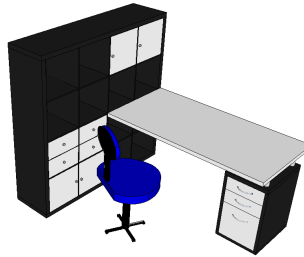

H 47 x L 55 x l 55 cm
7 €

Meuble bas pour télévision

H 57 x L 100 x l 55 cm
100 €

Meuble combinaison télévision

H 200 x L 280 x l 50 cm
630 €

Bibliothèque

H 200 x L 80 x l 28 cm
30 €

Etagères

H 160 x L 40 x l 10 cm
350 €

BUREAU

Bureau d'angle
Avec une chaise

H 76 x L 90 x l 90 cm
90 €

Bureau et rangements 150
Avec une chaise

H 150 x L 150 x l 150 cm
240 €

Bureau
Avec une chaise

H 72 x L 160 x l 80 cm
180 €