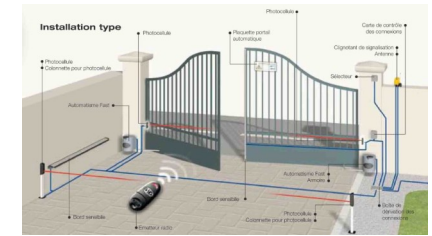

Pré-requis, Rappels

Algorithme, algorithme

Balise de jardin

Le chemin s'éclaire :

Si capteur de lumière est à 0 alors allumer lumière sinon éteindre lumière

Porte de garage coulissante automatisé

Une porte de garage coulissante s'ouvre :
Si on appuie sur la télécommande ou si on actionne la commande manuelle alors ouvrir porte sinon fermer porte.

Le portail automatique

Le portail se ferme :
Si...

La cellule photoélectrique détecte la présence de soleil afin de faire descendre le store et de faire de l'ombre sur la terrasse.

L'anémomètre mesure la vitesse du vent afin de remonter le store en cas de vents trop forts.

L'intensité lumineuse se mesure en lux.
Seuil pour l'ouverture du store 500 lux.

La vitesse du vent se mesure en Km par heure.
Le seuil pour la fermeture du store 30 km/h

Langage naturel

Algorithme