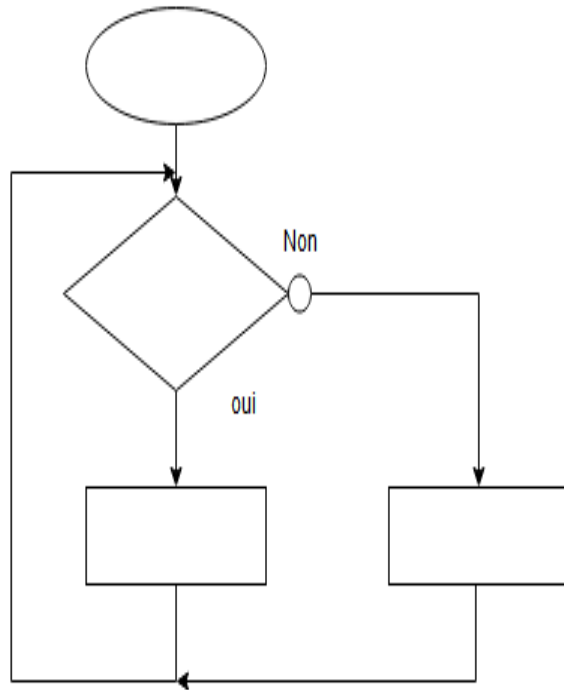

Pré-requis, Rappels

Algorithme, algorithme

Balise de jardin

Le chemin s'éclaire :

Si capteur de lumière est à 0 alors allumer lumière sinon éteindre lumière

Porte de garage coulissante automatisé

Une porte de garage coulissante s'ouvre :
Si on appuie sur la télécommande ou si on actionne la commande manuelle alors ouvrir porte sinon fermer porte.

Le portail automatique

Le portail se ferme :
Si...

La cellule photoélectrique détecte la présence de soleil afin de faire descendre le store et de faire de l'ombre sur la terrasse.

L'anémomètre mesure la vitesse du vent afin de remonter le store en cas de vents trop forts.

L'intensité lumineuse se mesure en lux.
Seuil pour l'ouverture du store 500 lux.

La vitesse du vent se mesure en Km par heure.
Le seuil pour la fermeture du store 30 km/h

Langage naturel

Algorithme