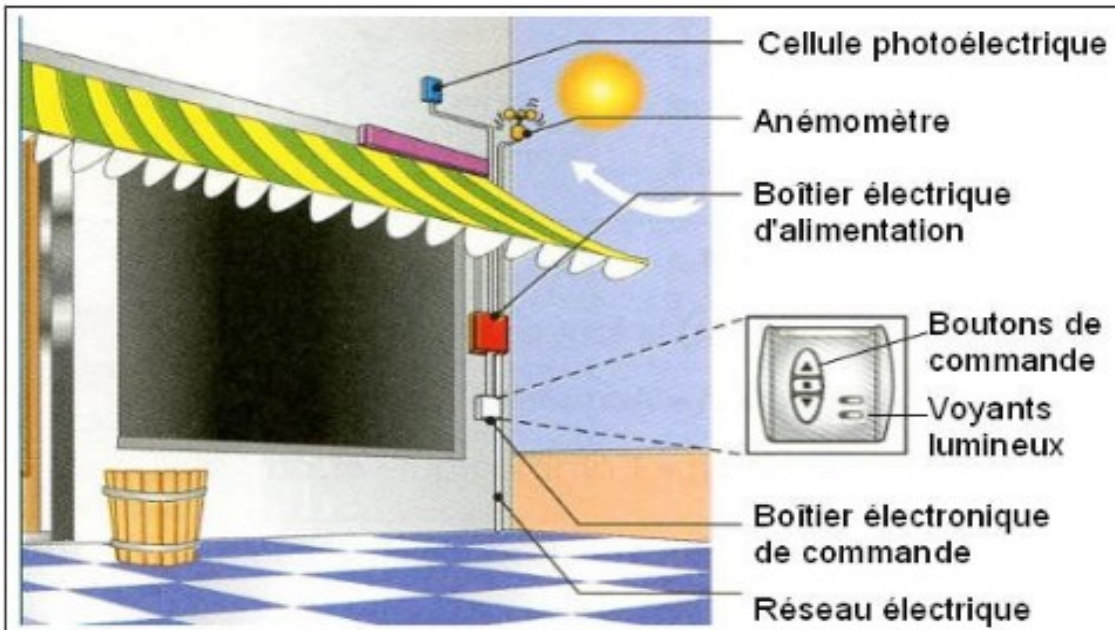

Pré-requis, Rappels

Algorithme, algorithme

Balise de jardin

Le chemin s'éclaire :

Si capteur de lumière est à 0 alors allumer lumière sinon éteindre lumière

Porte de garage coulissante automatisé

Une porte de garage coulissante s'ouvre :
Si on appuie sur la télécommande ou si on actionne la commande manuelle alors ouvrir porte sinon fermer porte.

Le portail automatique

Le portail se ferme :
Si...

La cellule photoélectrique détecte la présence de soleil afin de faire descendre le store et de faire de l'ombre sur la terrasse.

L'anémomètre mesure la vitesse du vent afin de remonter le store en cas de vents trop forts.