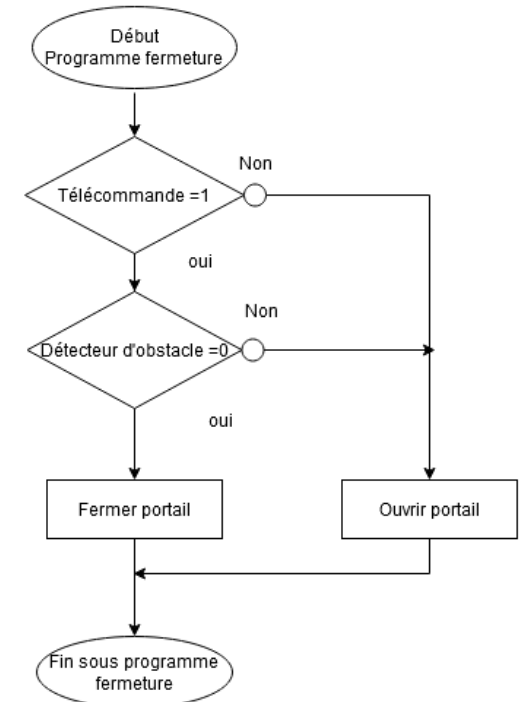

Pré-requis, Rappels

Algorithme, algorithme

Balise de jardin

Le chemin s'éclaire :

Si capteur de lumière est à 0 alors allumer lumière sinon éteindre lumière

Porte de garage coulissante automatisé

Une porte de garage coulissante s'ouvre :
Si on appuie sur la télécommande ou si on actionne la commande manuelle alors ouvrir porte sinon fermer porte.

Le portail automatique

Le portail se ferme :
Si...

La cellule photoélectrique détecte la présence de soleil afin de faire descendre le store et de faire de l'ombre sur la terrasse.

L'anémomètre mesure la vitesse du vent afin de remonter le store en cas de vents trop forts.

L'intensité lumineuse se mesure en lux.
Seuil pour l'ouverture du store 500 lux.

La vitesse du vent se mesure en Km par heure.
Le seuil pour la fermeture du store 30 km/h

Langage naturel

Algorithme