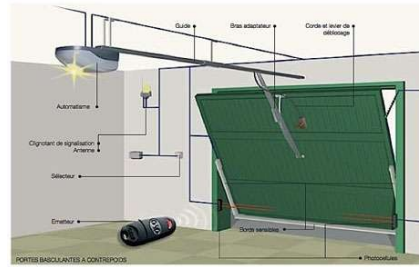

Pré-requis, Rappels

Algorithme, algorithme

Balise de jardin

Le chemin s'éclaire :

Si capteur de lumière est à 0 alors allumer lumière sinon éteindre lumière

Porte de garage coulissante automatisé

Une porte de garage coulissante s'ouvre :
Si on appuie sur la télécommande ou si on actionne la commande manuelle alors ouvrir porte sinon fermer porte.

Le portail automatique

Le portail se ferme :
Si...

La cellule photoélectrique détecte la présence de soleil afin de faire descendre le store et de faire de l'ombre sur la terrasse.

L'anémomètre mesure la vitesse du vent afin de remonter le store en cas de vents trop forts.