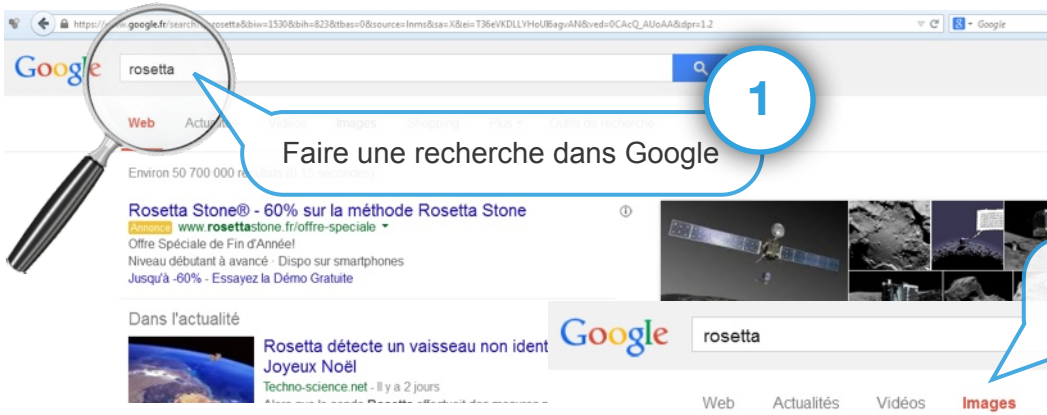

RECHERCHER UNE IMAGE

Faire une recherche dans Google

Puis recherche dans les images

Aux droits d'auteurs !

Si l'auteur n'a pas autorisé la réutilisation et modification de l'image il faudra alors citer la source.

3
Droits d'usage :
Réutilisation et modification autorisées

Google images

Site Web pour cette image
Artystyczna wizja sondy Rosetta
pl.wikipedia.org

Image taille réelle
1920 × 1080 (3x plus grand), 330KB